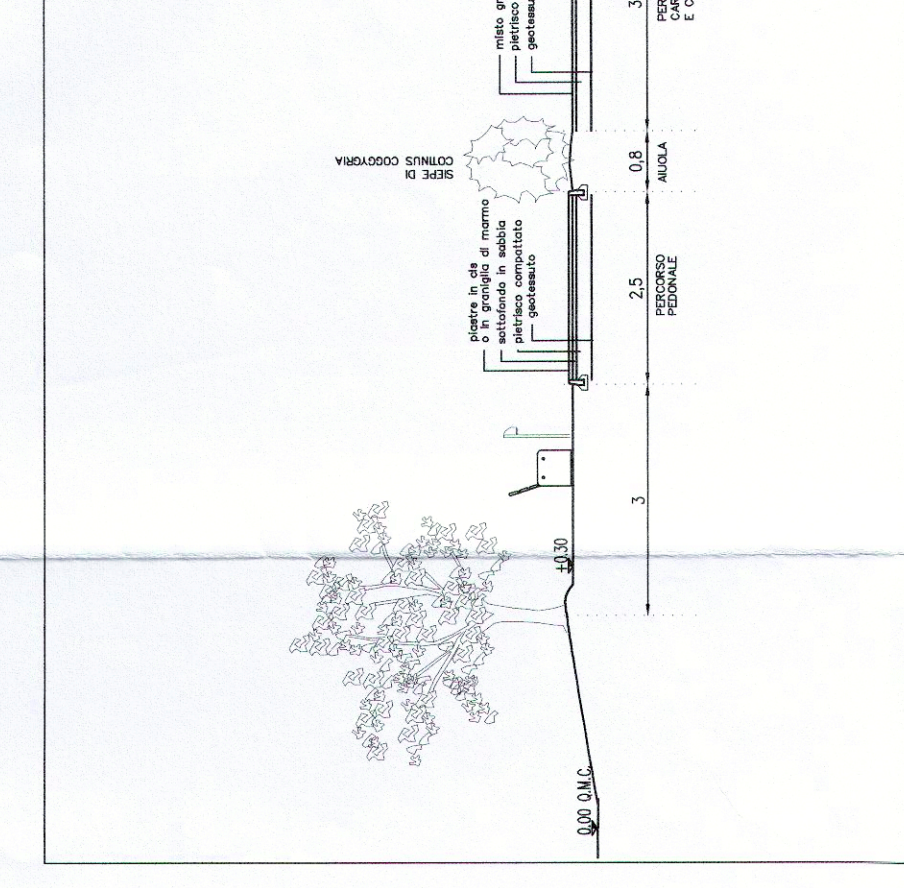

Approval stamps and signatures from the Comune di Eraclea, including the Mayor, Council, and various officials.

PLANIMETRIA - SEZ. A-A SCALA 1:200

SEZIONE 2-2 SCALA 1:50

SEZIONE 3-3 SCALA 1:50

SEZIONE 4-4 SCALA 1:50

SEZIONE 5-5 SCALA 1:50

PLANIMETRIA - SEZ. B-B SCALA 1:200

SEZIONE 1-1 SCALA 1:50

SEZIONE 2-2 SCALA 1:50

PLANIMETRIA - SEZ. C-C SCALA 1:200

SEZIONE A-A SCALA 1:50

SEZIONE B-B SCALA 1:50