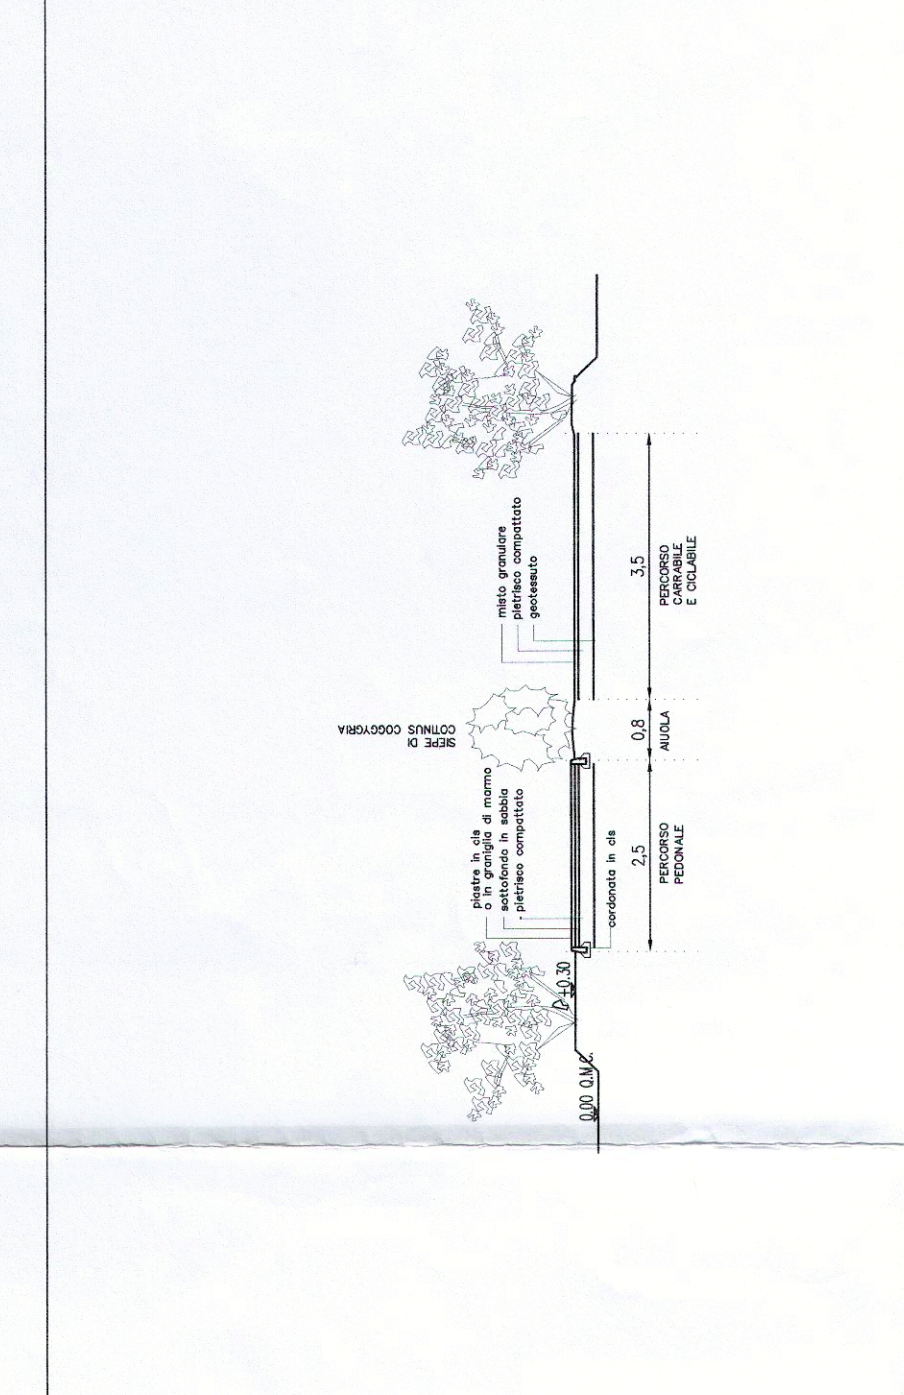

Approval stamps and signatures from the Comune di Eraclea, including the Mayor, Council, and various officials.

PLANIMETRIA - SEZ. A-A SCALA 1:200

SEZIONE 2-2 SCALA 1:50

SEZIONE 3-3 SCALA 1:50

SEZIONE 4-4 SCALA 1:50

SEZIONE 5-5 SCALA 1:50

PLANIMETRIA - SEZ. B-B SCALA 1:200

SEZIONE 1-1 SCALA 1:50

SEZIONE 2-2 SCALA 1:50

PLANIMETRIA - SEZ. C-C SCALA 1:200

SEZIONE A-A SCALA 1:50

SEZIONE B-B SCALA 1:50