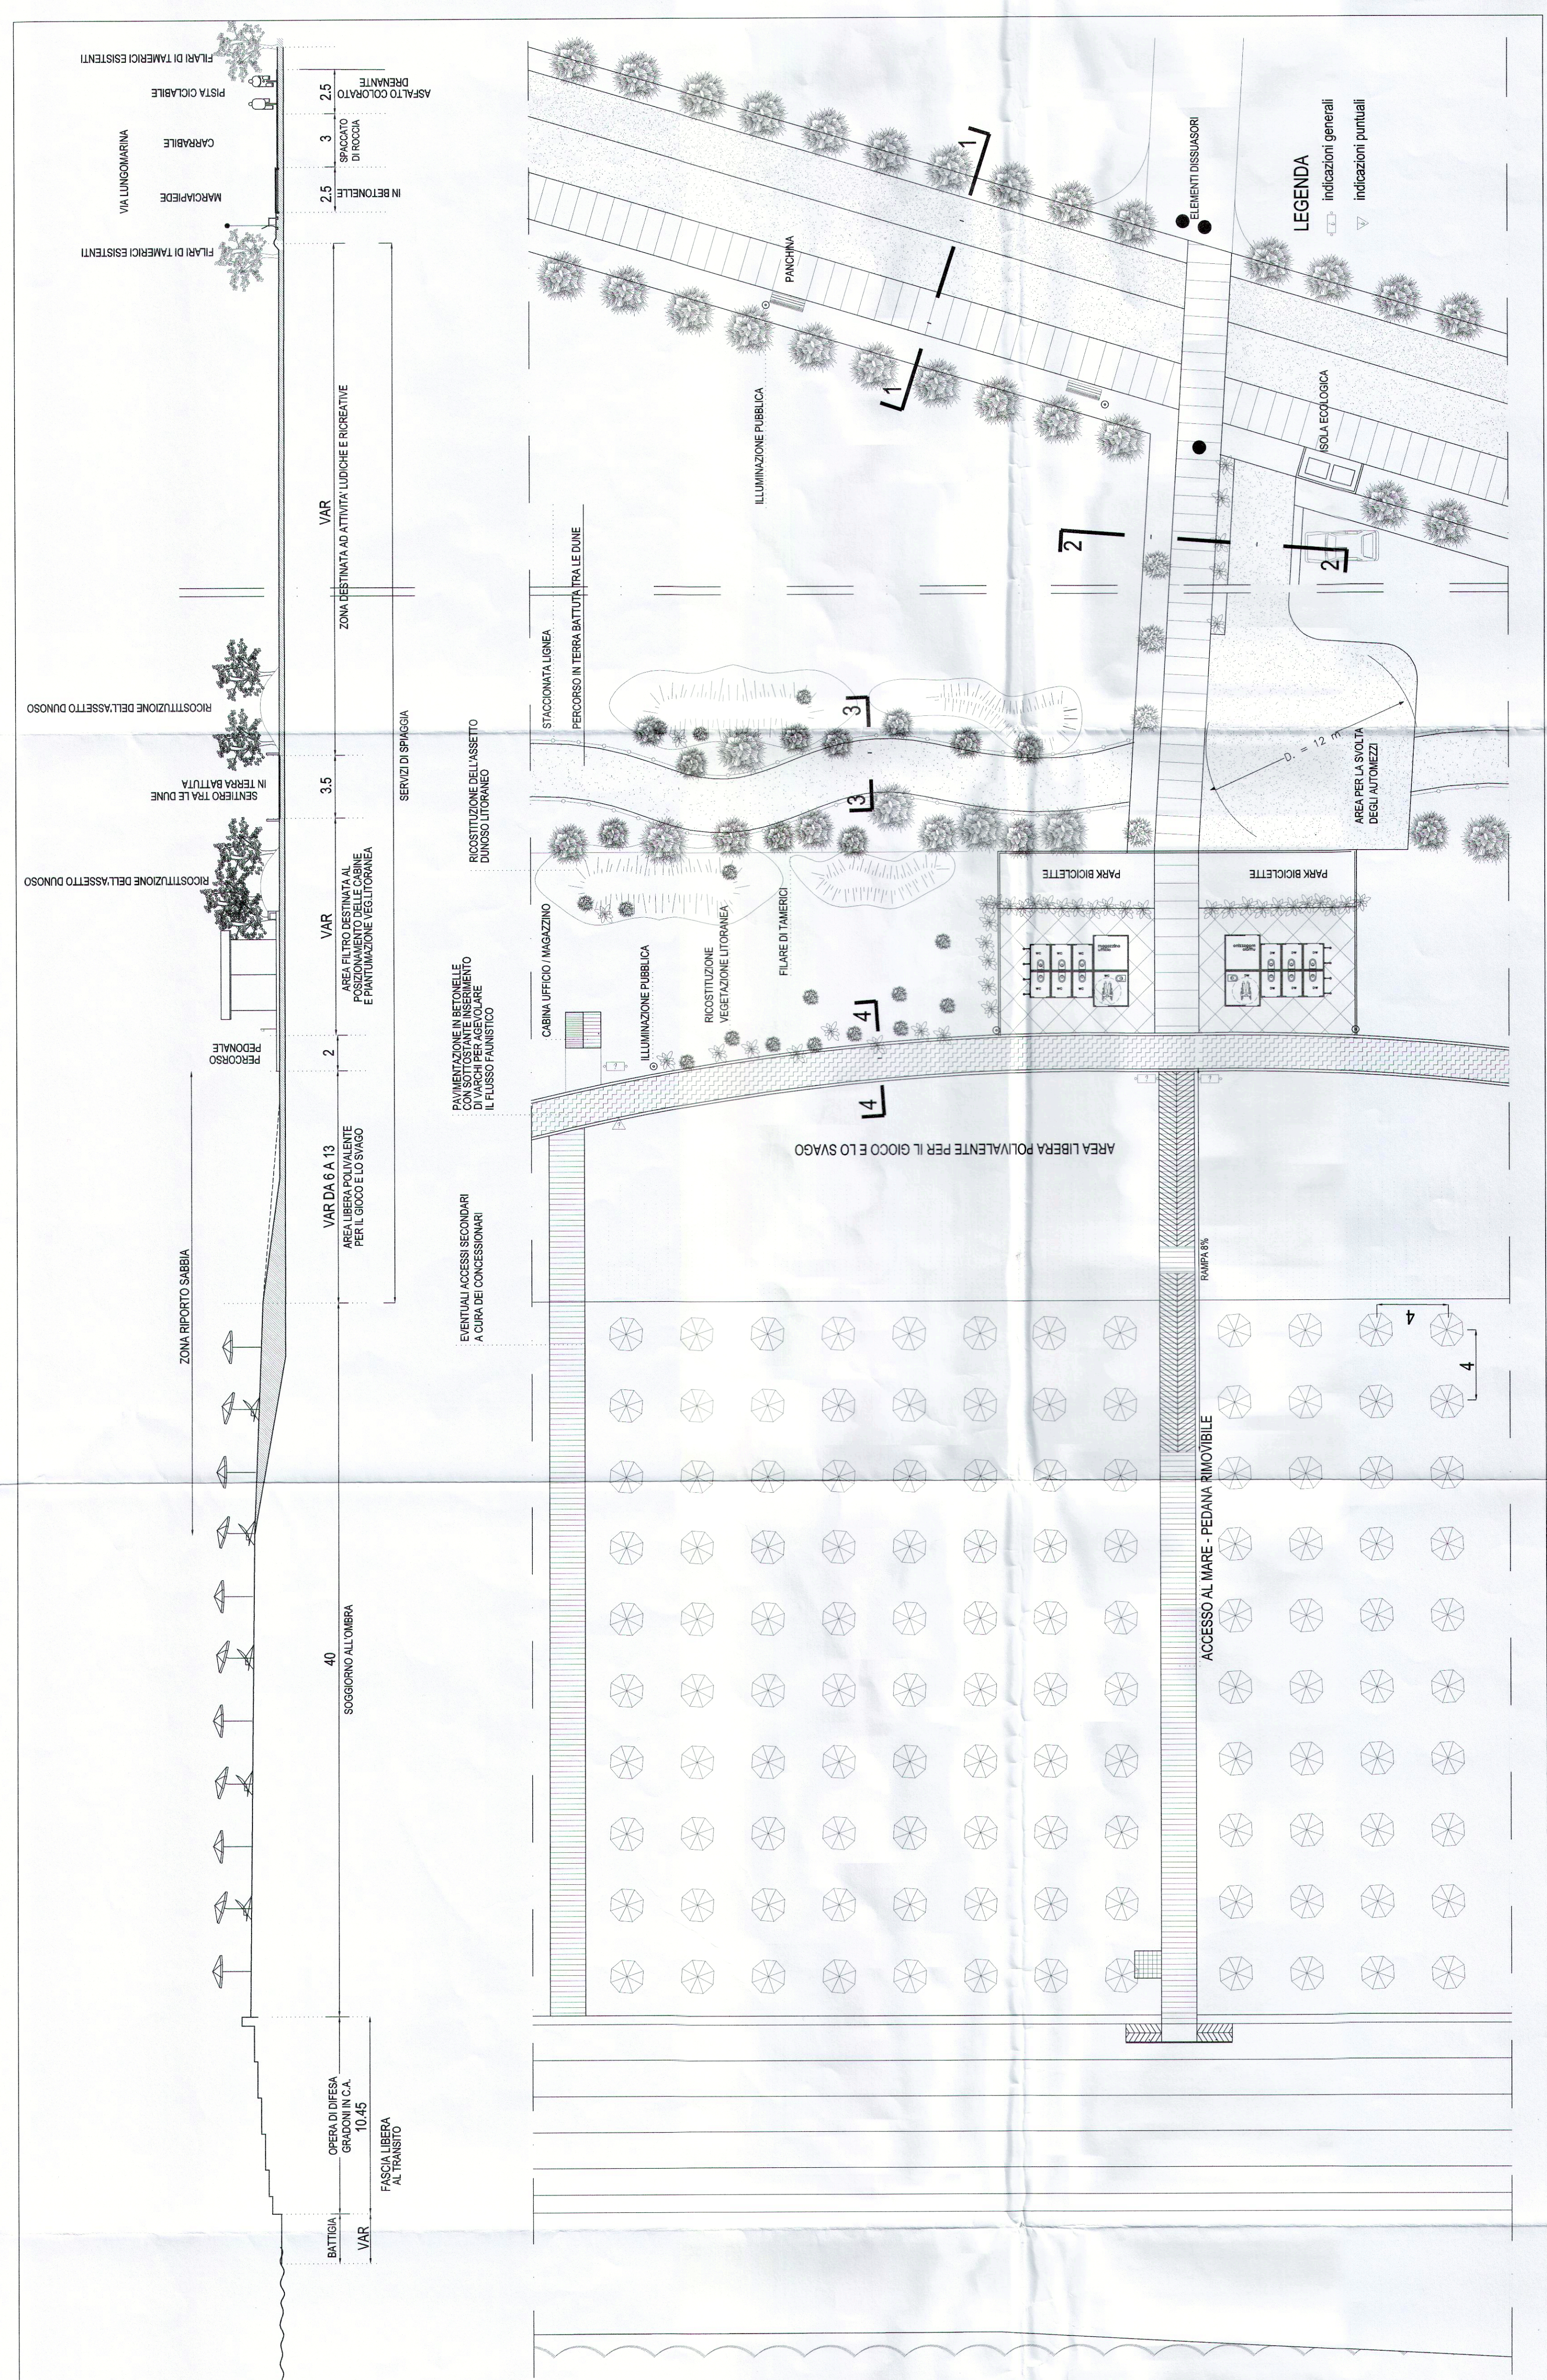

Approval stamps and signatures from the Comune di Eraclea, including the Mayor, Council, and various officials.

PLANIMETRIA - SEZ. A-A SCALA 1:200

SEZIONE 2-2 SCALA 1:50

SEZIONE 3-3 SCALA 1:50

SEZIONE 4-4 SCALA 1:50

SEZIONE 5-5 SCALA 1:50

PLANIMETRIA - SEZ. B-B SCALA 1:200

SEZIONE 1-1 SCALA 1:50

SEZIONE 2-2 SCALA 1:50

PLANIMETRIA - SEZ. C-C SCALA 1:200

SEZIONE A-A SCALA 1:50

SEZIONE B-B SCALA 1:50