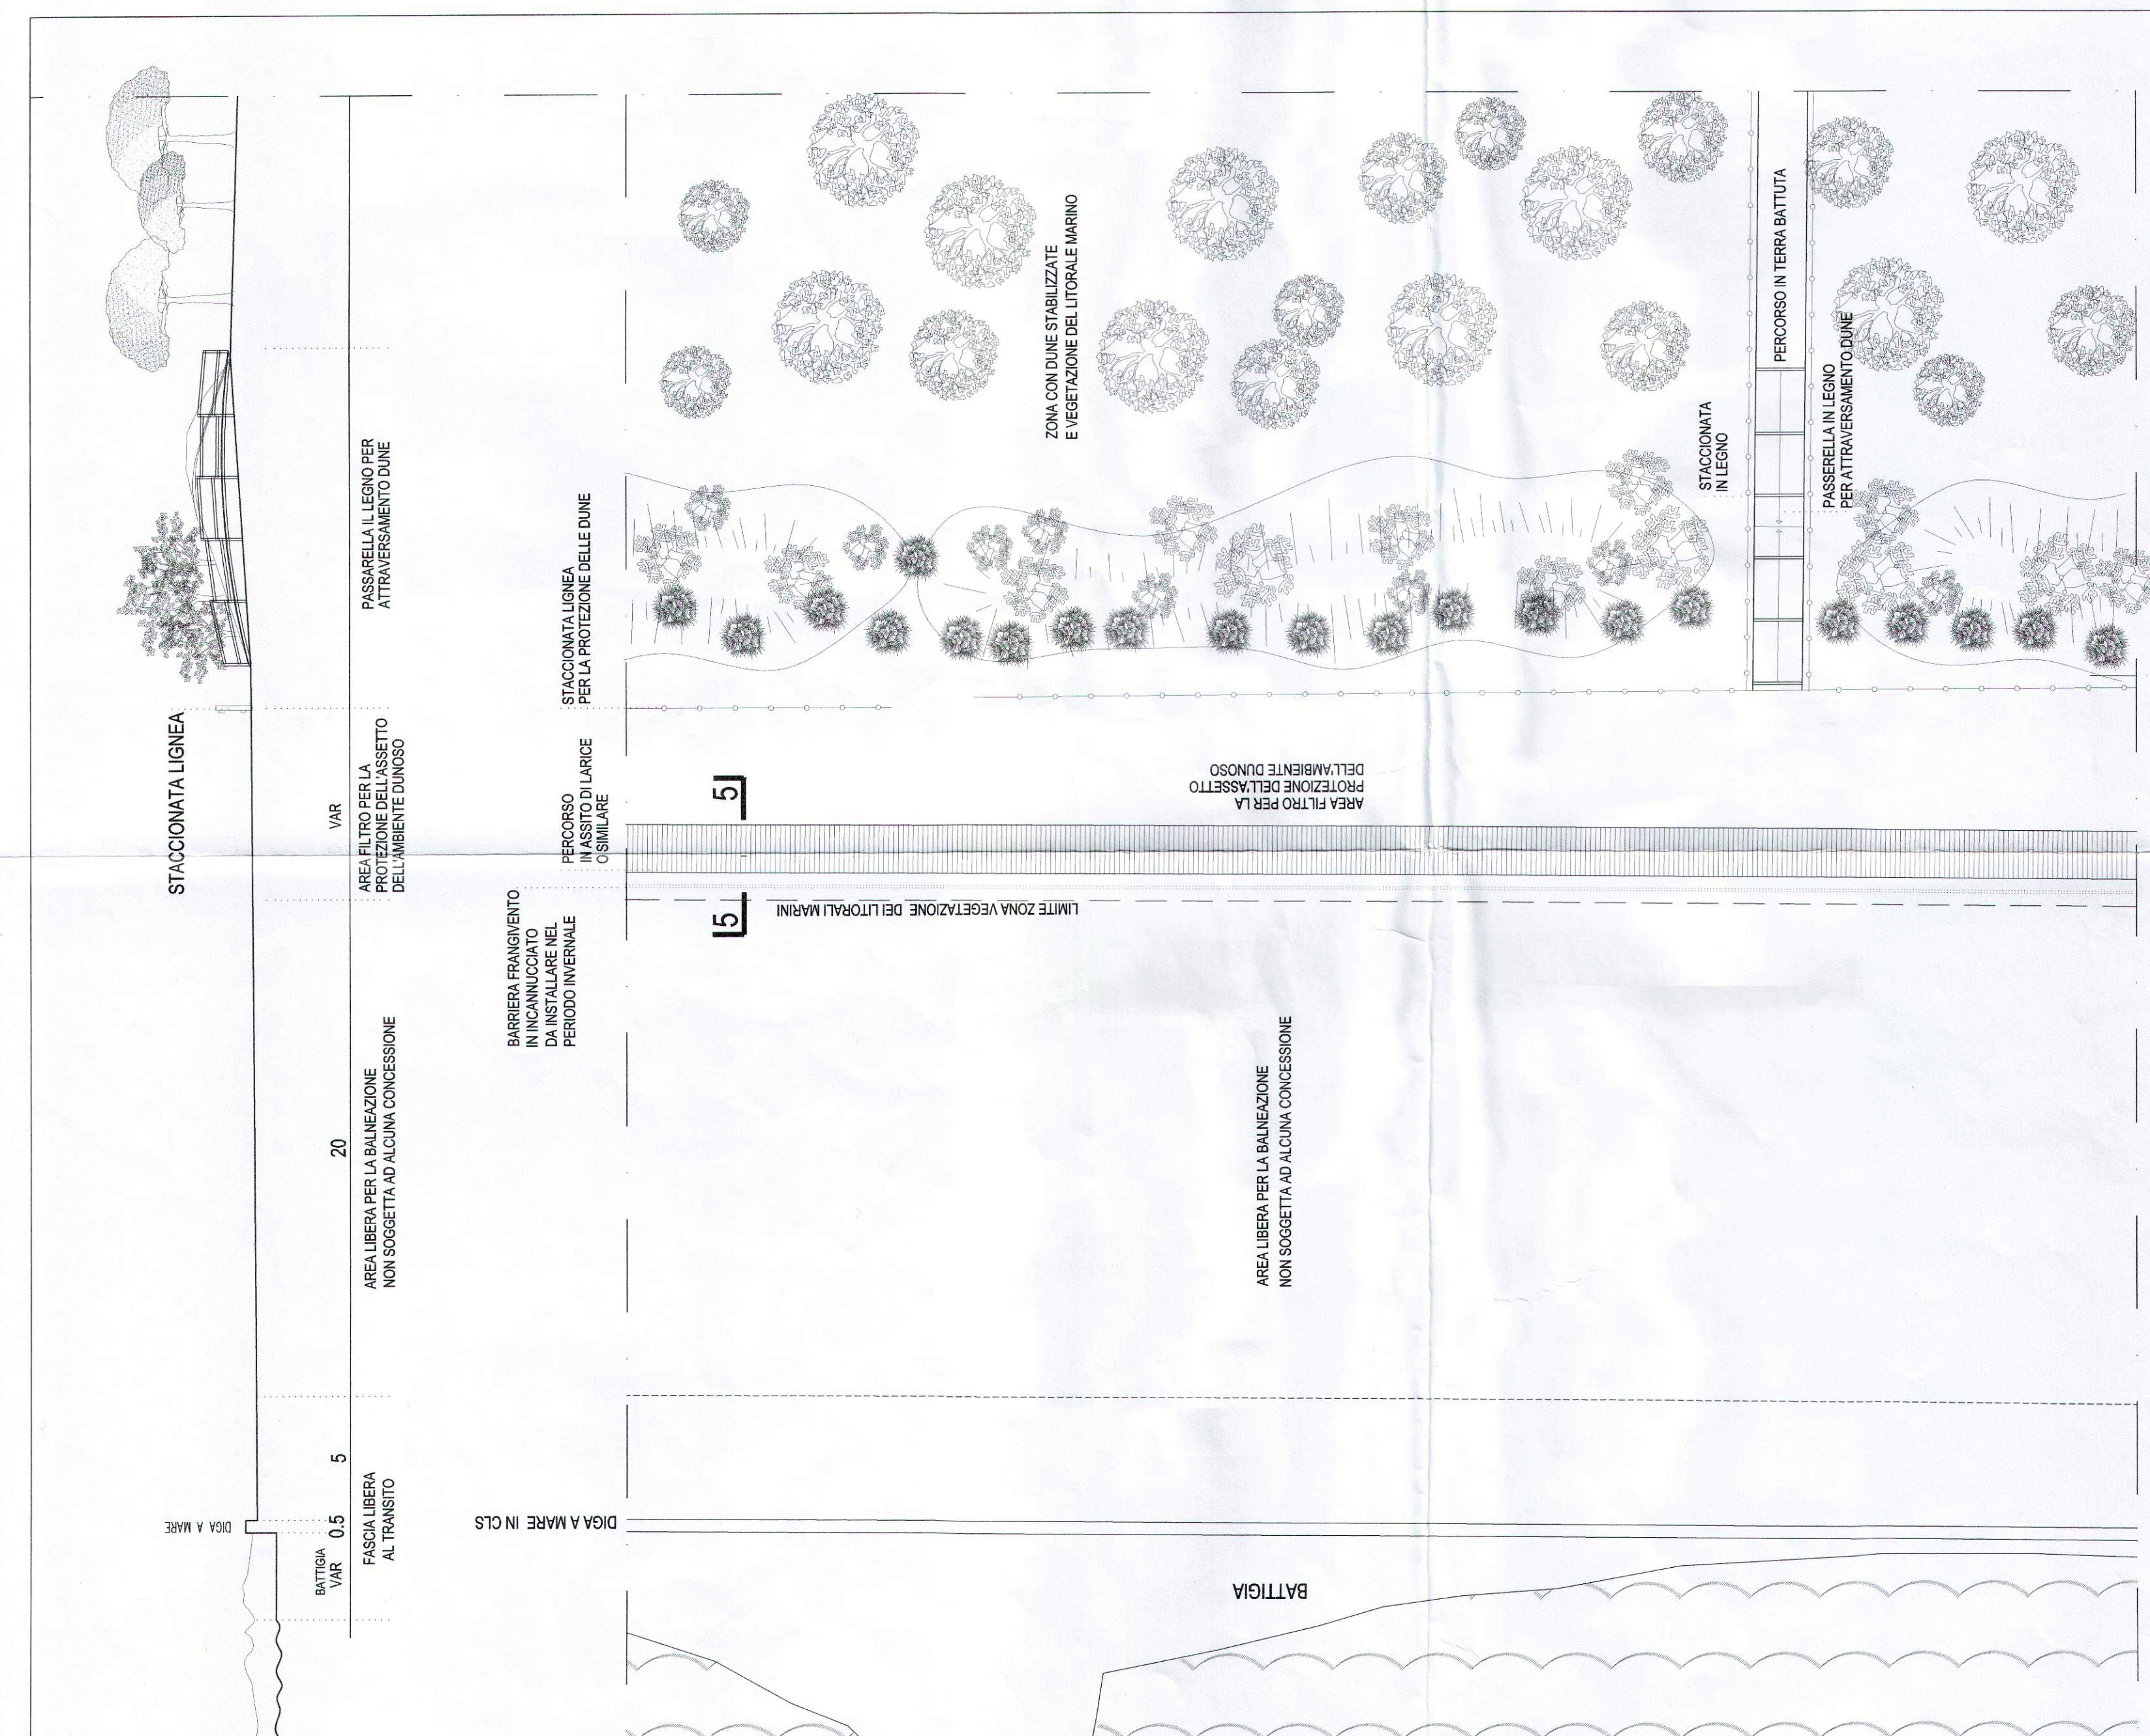

Approval stamps and signatures from the Comune di Eraclea, including the Mayor, Council, and various officials.

PLANIMETRIA - SEZ. A-A SCALA 1:200

SEZIONE 2-2 SCALA 1:50

SEZIONE 3-3 SCALA 1:50

SEZIONE 4-4 SCALA 1:50

SEZIONE 5-5 SCALA 1:50

PLANIMETRIA - SEZ. B-B SCALA 1:200

SEZIONE 1-1 SCALA 1:50

SEZIONE 2-2 SCALA 1:50

PLANIMETRIA - SEZ. C-C SCALA 1:200

SEZIONE A-A SCALA 1:50

SEZIONE B-B SCALA 1:50