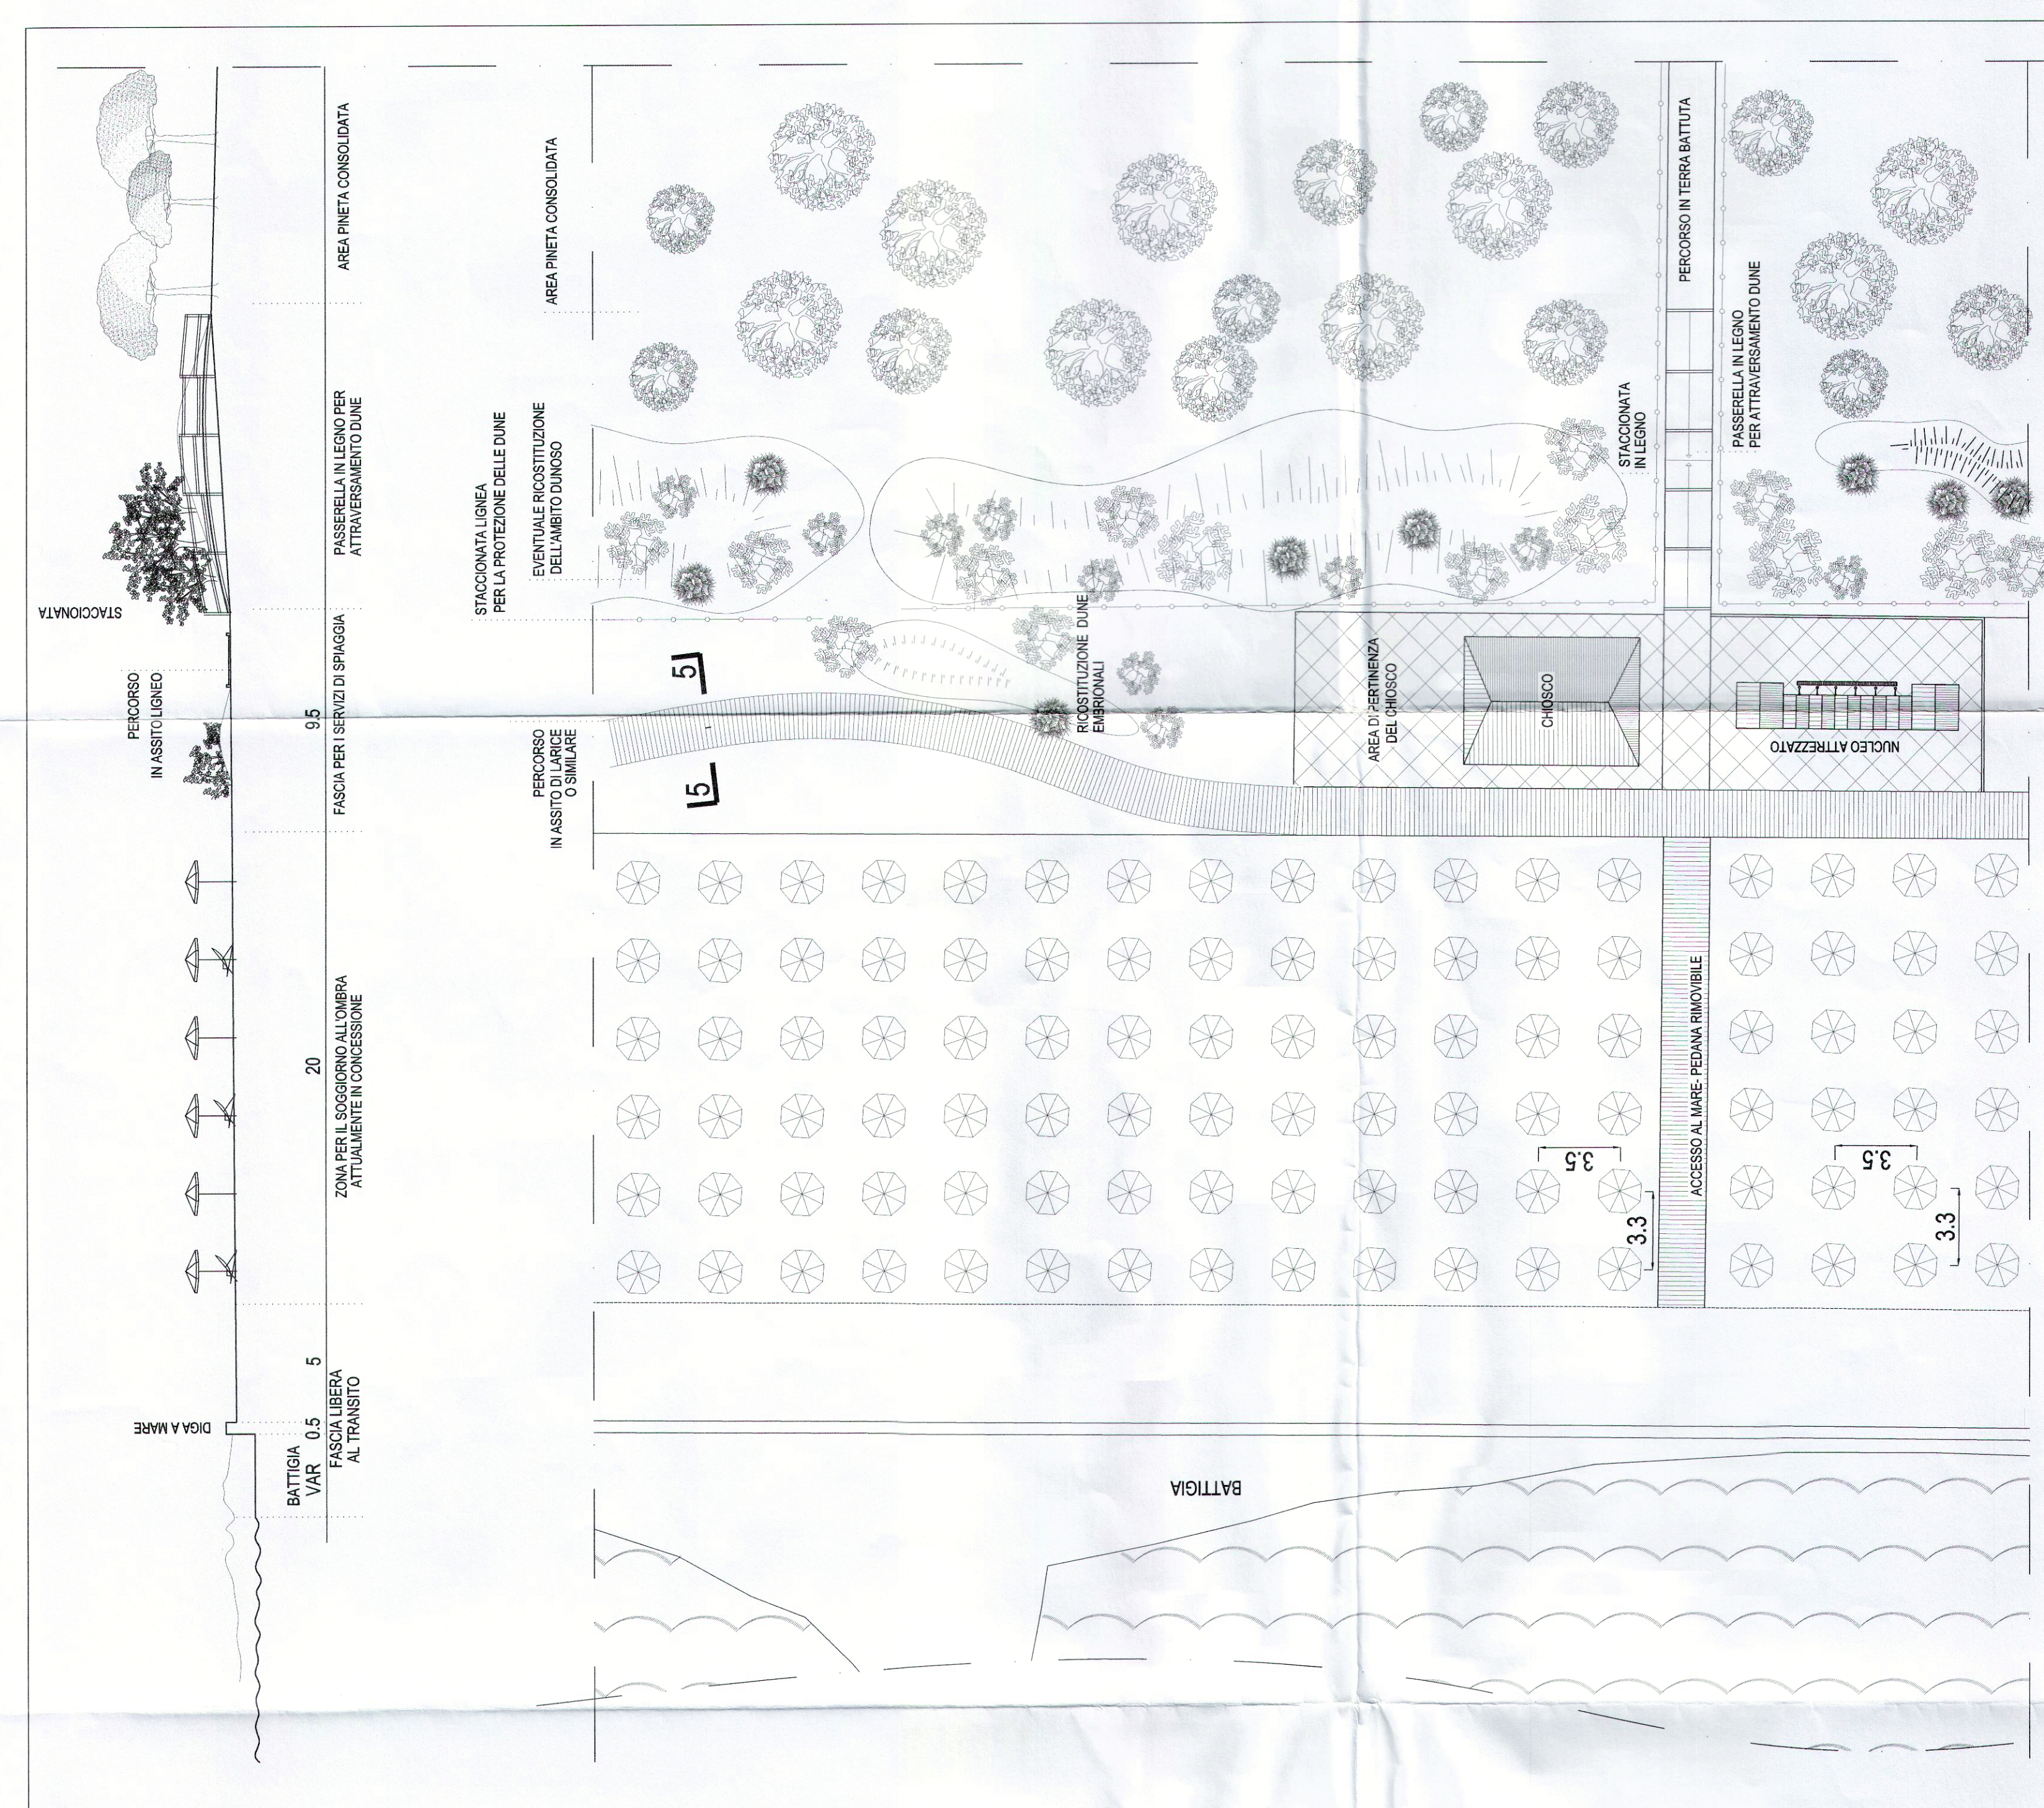

Approval stamps and signatures from the Comune di Eraclea, including the Mayor, Council, and various officials.

PLANIMETRIA - SEZ. A-A SCALA 1:200

SEZIONE 2-2 SCALA 1:50

SEZIONE 3-3 SCALA 1:50

SEZIONE 4-4 SCALA 1:50

SEZIONE 5-5 SCALA 1:50

PLANIMETRIA - SEZ. B-B SCALA 1:200

SEZIONE 1-1 SCALA 1:50

SEZIONE 2-2 SCALA 1:50

PLANIMETRIA - SEZ. C-C SCALA 1:200

SEZIONE A-A SCALA 1:50

SEZIONE B-B SCALA 1:50