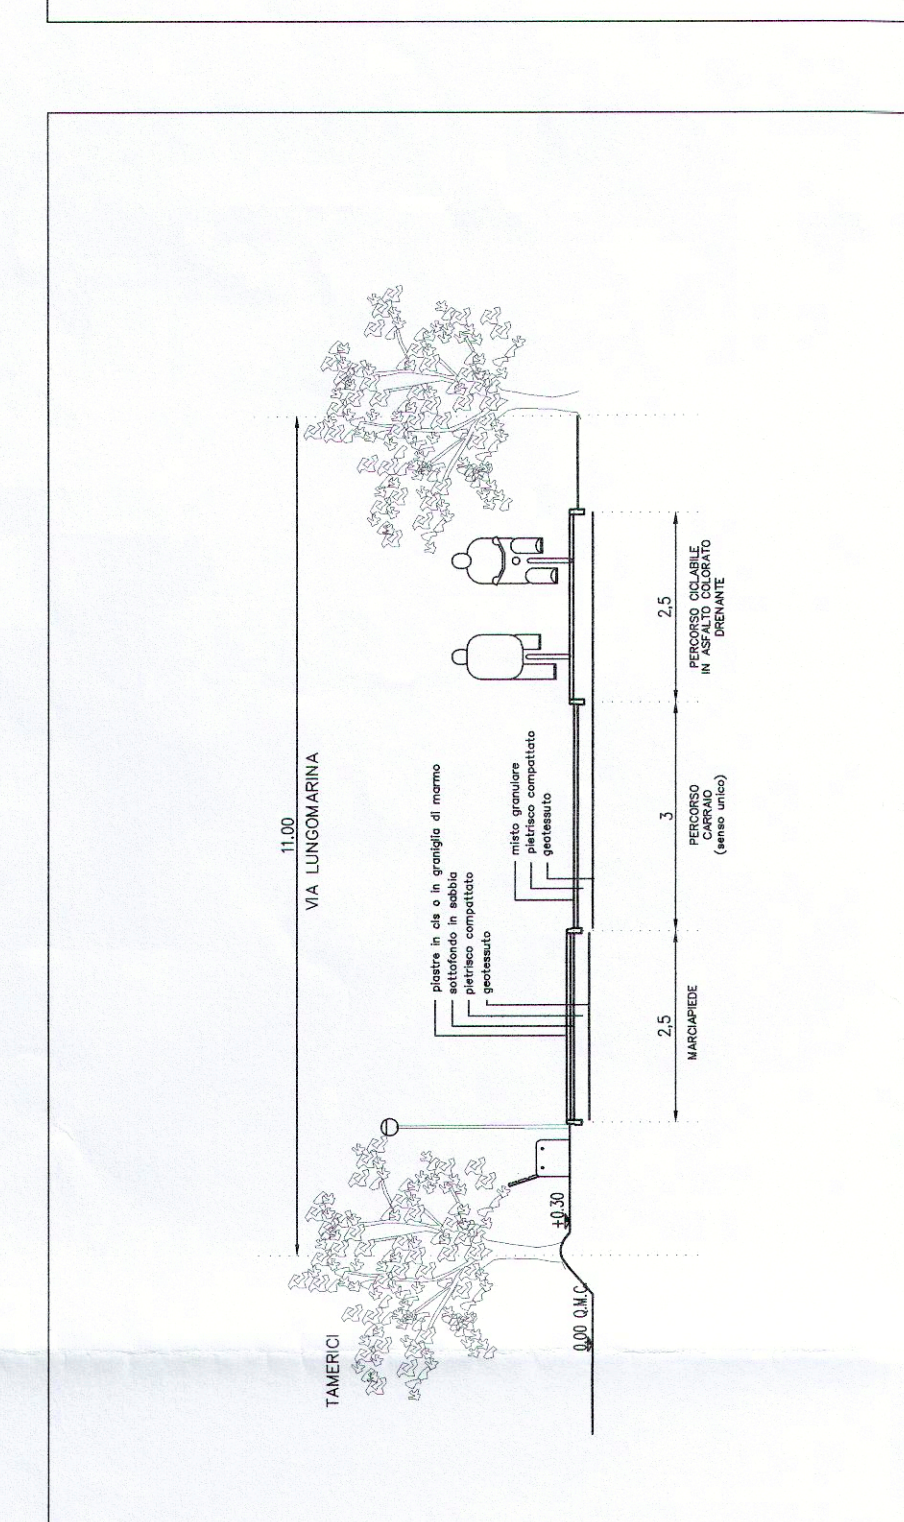

Approval stamps and signatures from the Comune di Eraclea, including the Mayor, Council, and various officials.

PLANIMETRIA - SEZ. A-A SCALA 1:200

SEZIONE 2-2 SCALA 1:50

SEZIONE 3-3 SCALA 1:50

SEZIONE 4-4 SCALA 1:50

SEZIONE 5-5 SCALA 1:50

PLANIMETRIA - SEZ. B-B SCALA 1:200

SEZIONE 1-1 SCALA 1:50

SEZIONE 2-2 SCALA 1:50

PLANIMETRIA - SEZ. C-C SCALA 1:200

SEZIONE A-A SCALA 1:50

SEZIONE B-B SCALA 1:50