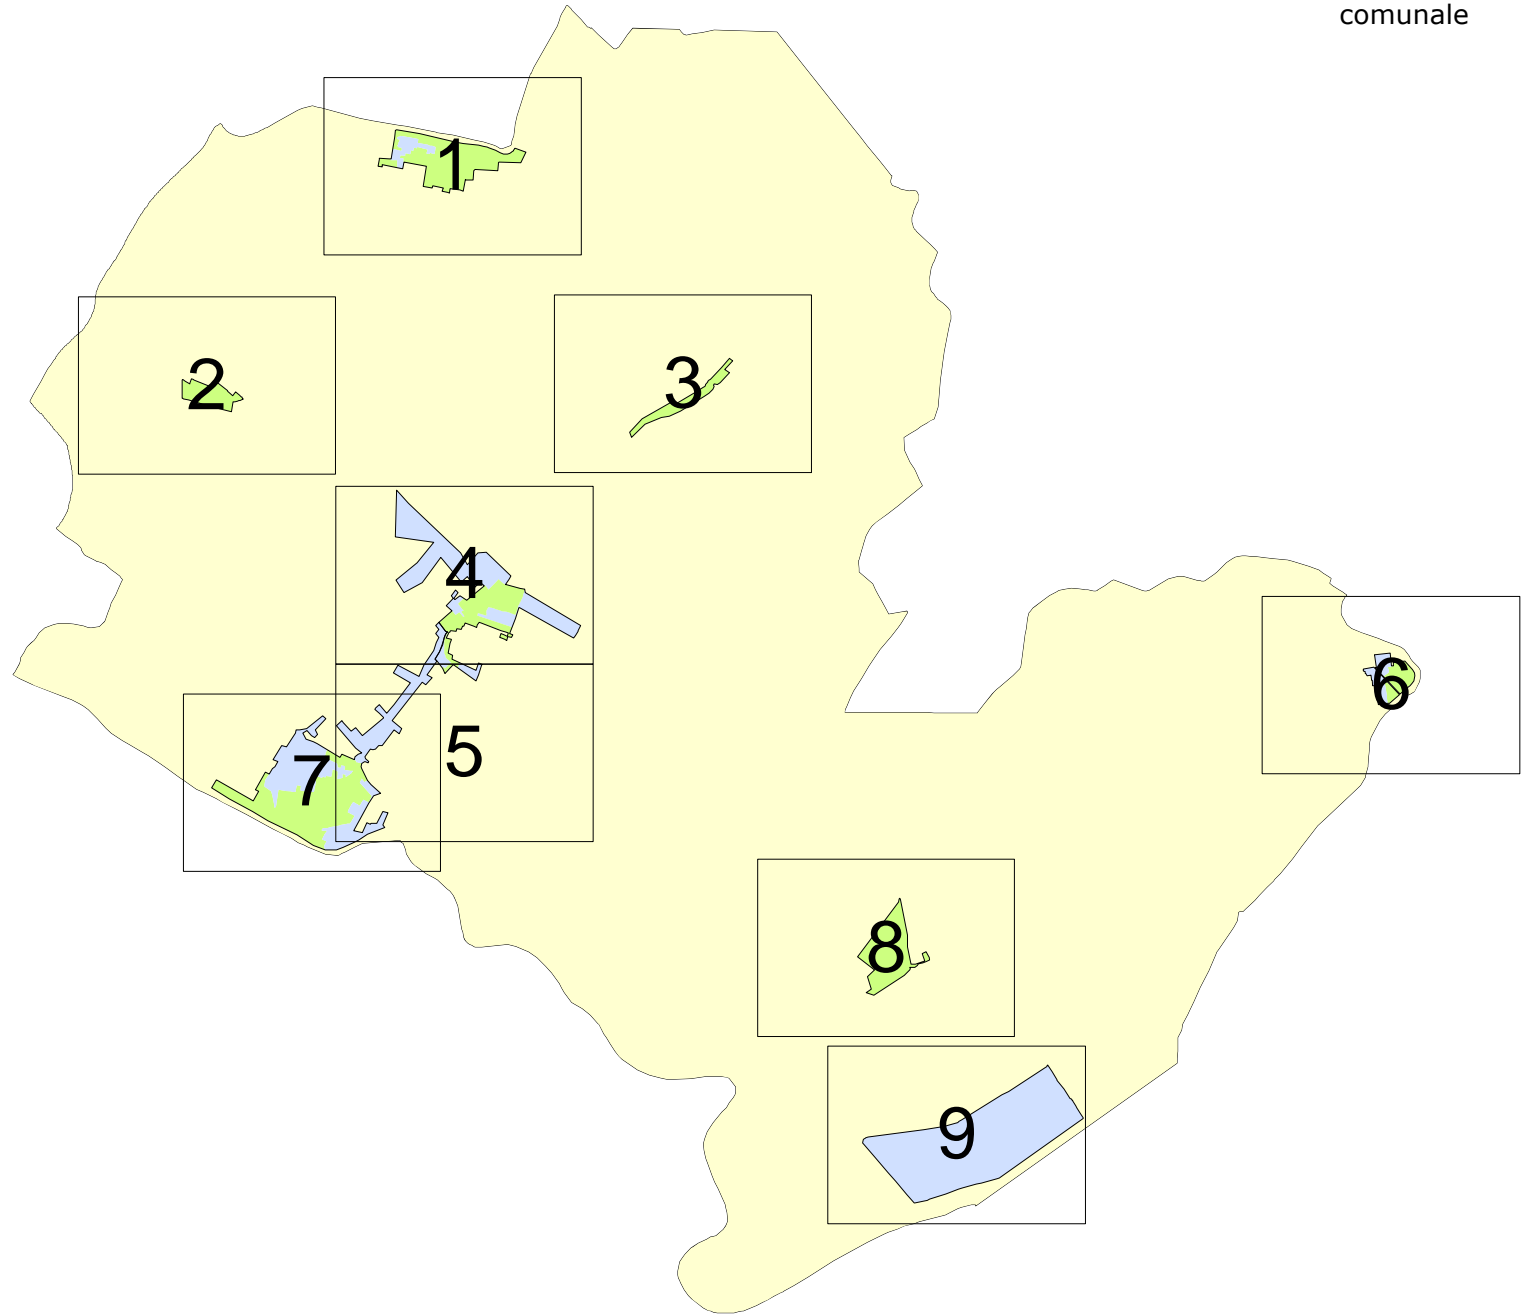

Zonizzazione territorio comunale

LEGENDA

- 1 Stretti
- 2 Cà Turcata
- 3 Valcasoni
- 4 Ponte Crepaldo
- 5 Eraclea
- 6 Brian
- 7 Eraclea
- 8 Torre di fine
- 9 Eraclea Mare

Suddivisione in Zone

- Zona A1
- Zona A2
- zona B